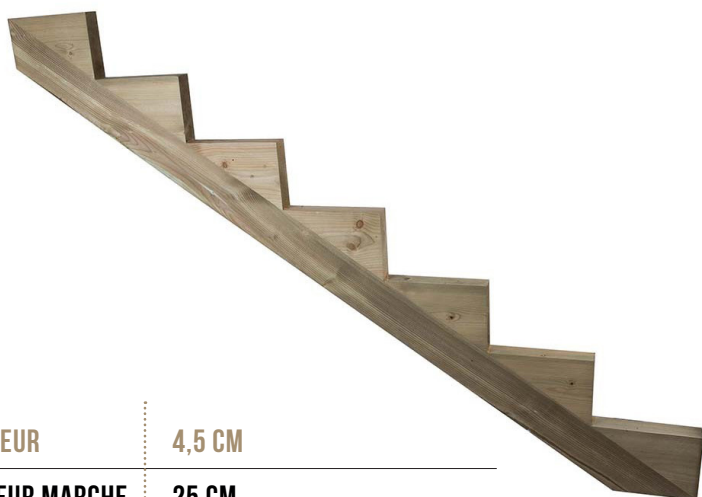

LIMON

LES + PRODUITS

LE LIMON PERMET DE RÉALISER DES ESCALIERS EXTÉRIEURS EN TOUTE SIMPLICITÉ. MISE EN OEUVRE RAPIDE

INFORMATIONS

Pré-usiné pour marches à visser
Raboté - chanfreiné
7 marches

Il faut 3 limons pour réaliser un escalier de 120 cm de large.

ÉPAISSEUR	4,5 CM
LONGUEUR MARCHE	25 CM
HAUTEUR	119 CM
HAUTEUR MARCHE	17 CM
ESSENCE	PIN DU NORD CL4